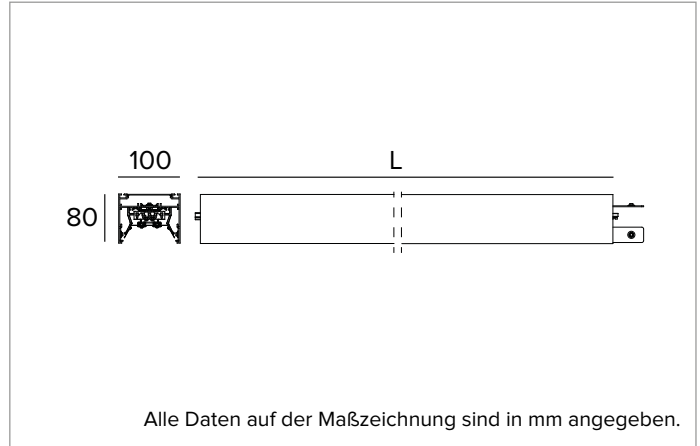

T011BX930ELDB | LOGICO EASY System 100 - OPAL HO LED-Leuchte für Decken- oder Pendelsystemmontage. Linearmodul

		3000K	H(m)	D(m)	E _{max} (lx)
		Ra90		109°	
		Fixture Power	127W	1	2.82
		Source Flux	9586lm	2	5.64
		Fixture Flux	9586lm	3	8.46
		Efficacy	75lm/W	4	11.28
G0301A	I _{max} =210cd/klm	I _{max}	2015cd	5	14.10

Abstrahlung: DIREKT/INDIREKT

Optik: REFLEKTOR

Optische Effizienz: 100%

Leuchten-Lichtstrom: 9586lm

Lichtausbeute: 75lm/W

Fotobiologische Sicherheit: Risikogruppe 0 (RG 0 = kein Risiko)

MECHANISCHE MERKMALE

Gehäuse aus lackiertem stranggepresstem Aluminium mit 100mm Breite. Obere Abdeckung aus transluzentem Polycarbonat.